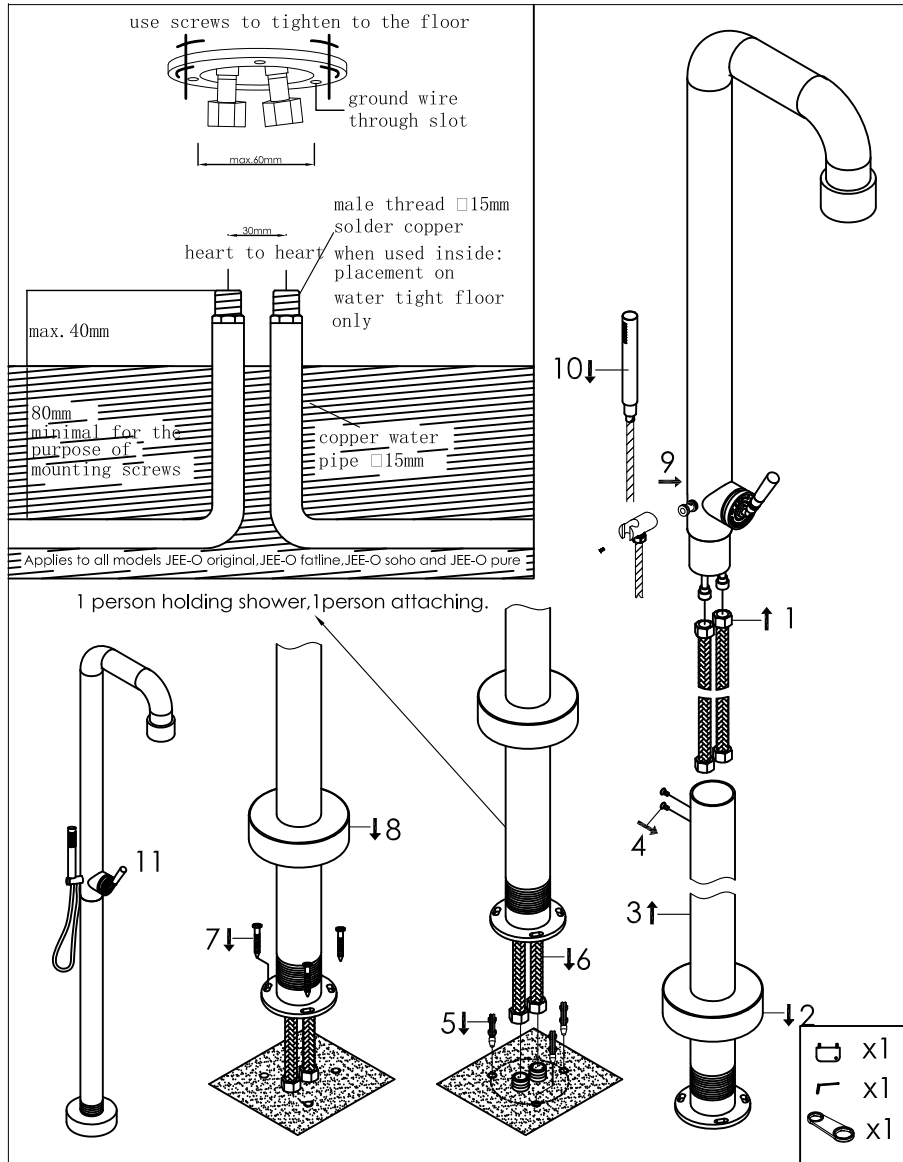

Freestanding shower mixer with progressive cartridge and hand shower

Vrijstaande douche met mengkraan met progressieve cartridge en handdouche

700-6212

installation

technical diagram