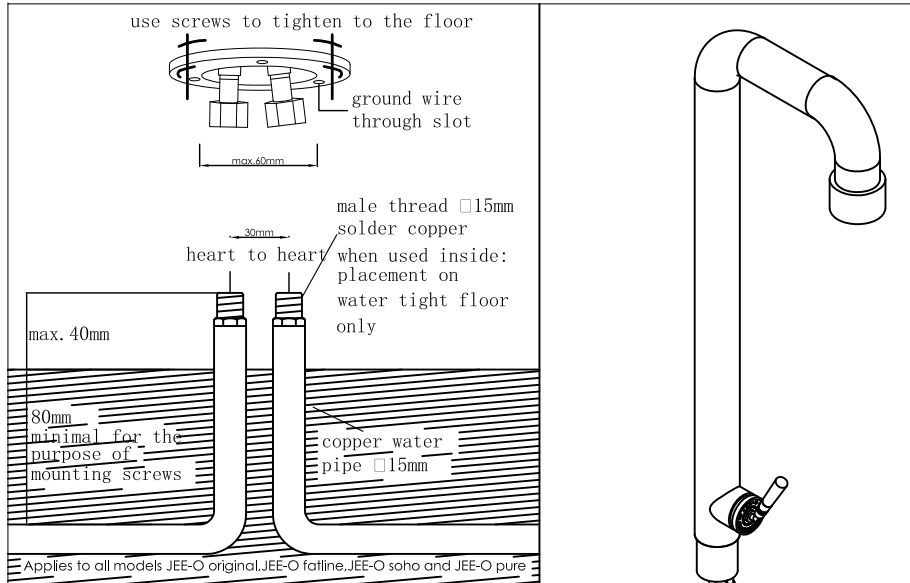

Freestanding shower mixer with progressive cartridge

Vrijstaande douche met mengkraan met progressieve cartridge

700-6102

### installation