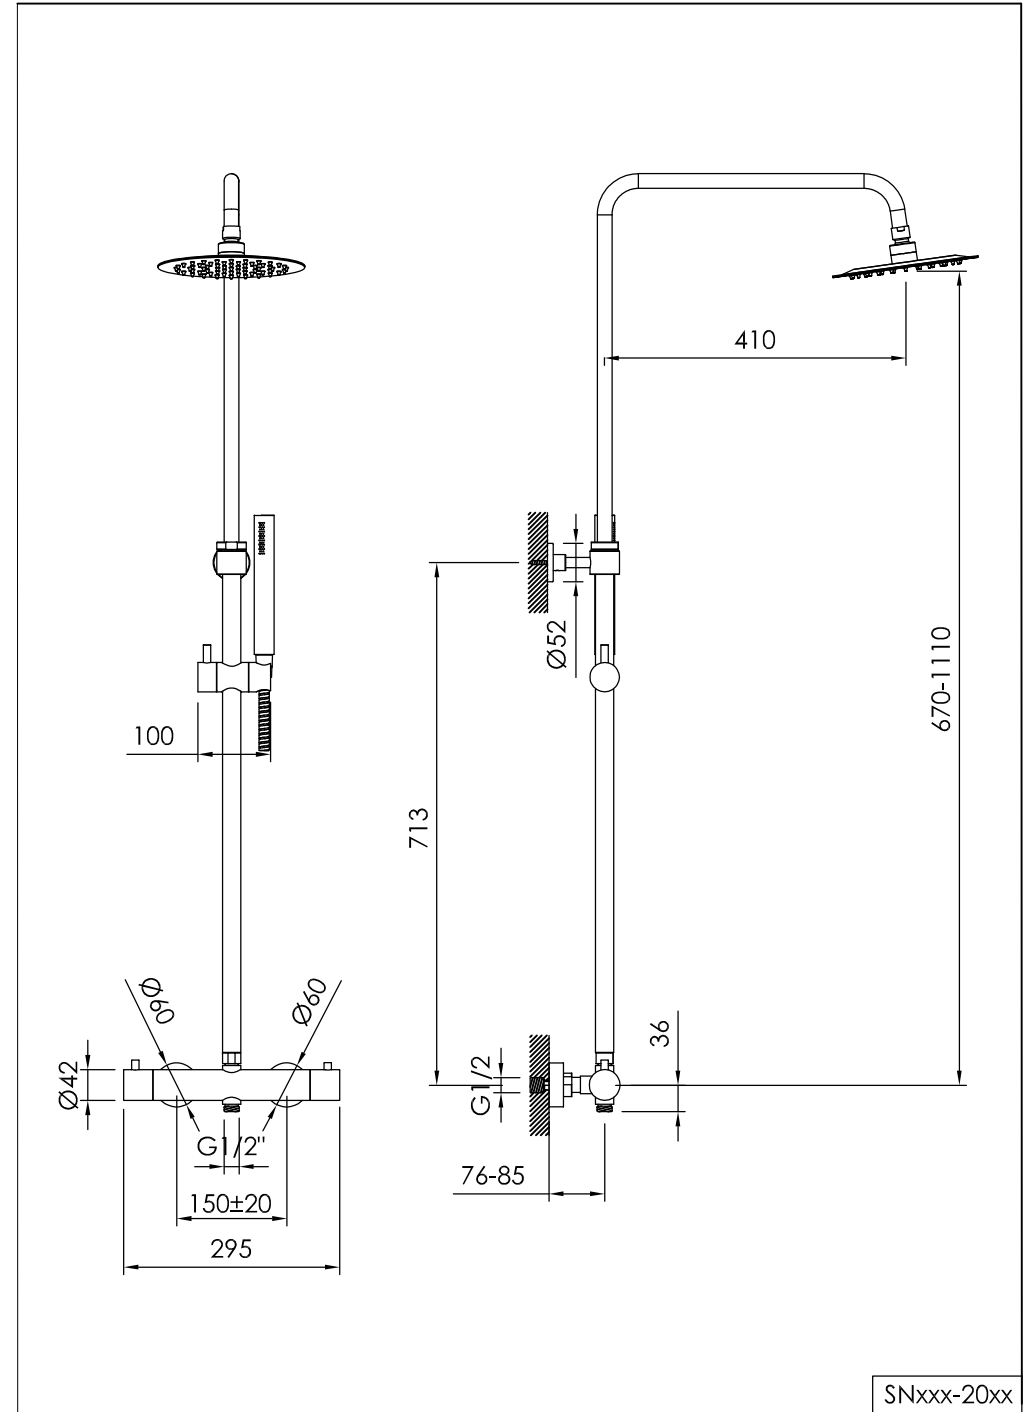

wall mounted shower with thermostatic mixer,  
hand shower and integrated sliding bar

wanddouche met thermostaat,  
handdouche en geïntegreerde glijstang

800-6610 / 800-6613 / 800-6614 / 800-6615

### installation

### technical diagram

SNxxx-20xx

www.jee-o.com