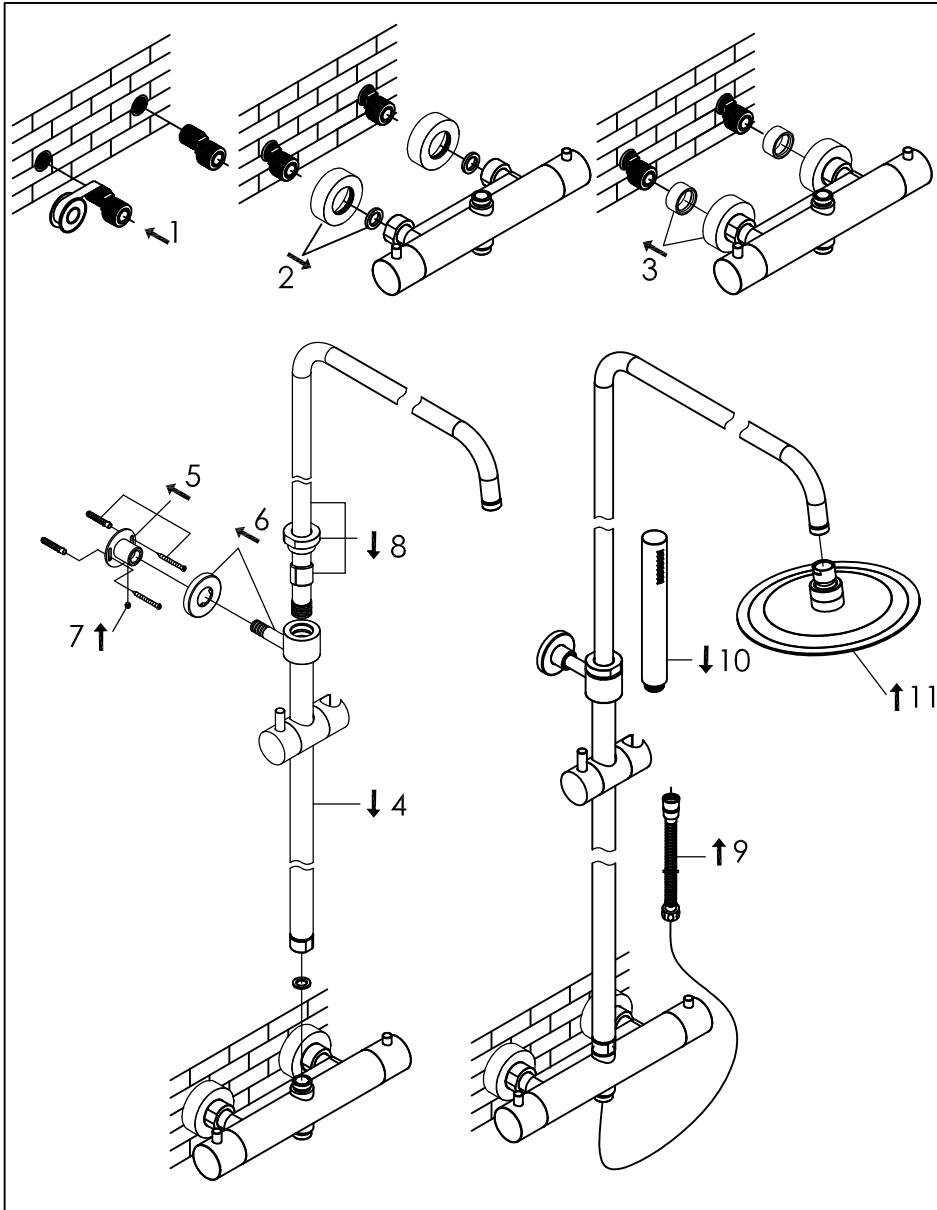

wall mounted shower with thermostatic mixer,  
hand shower and integrated sliding bar

wanddouche met thermostaat,  
handdouche en geïntegreerde glijstang

800-6610 / 800-6613 / 800-6614 / 800-6615

### installation

### technical diagram

SNxxx-20xx

www.jee-o.com