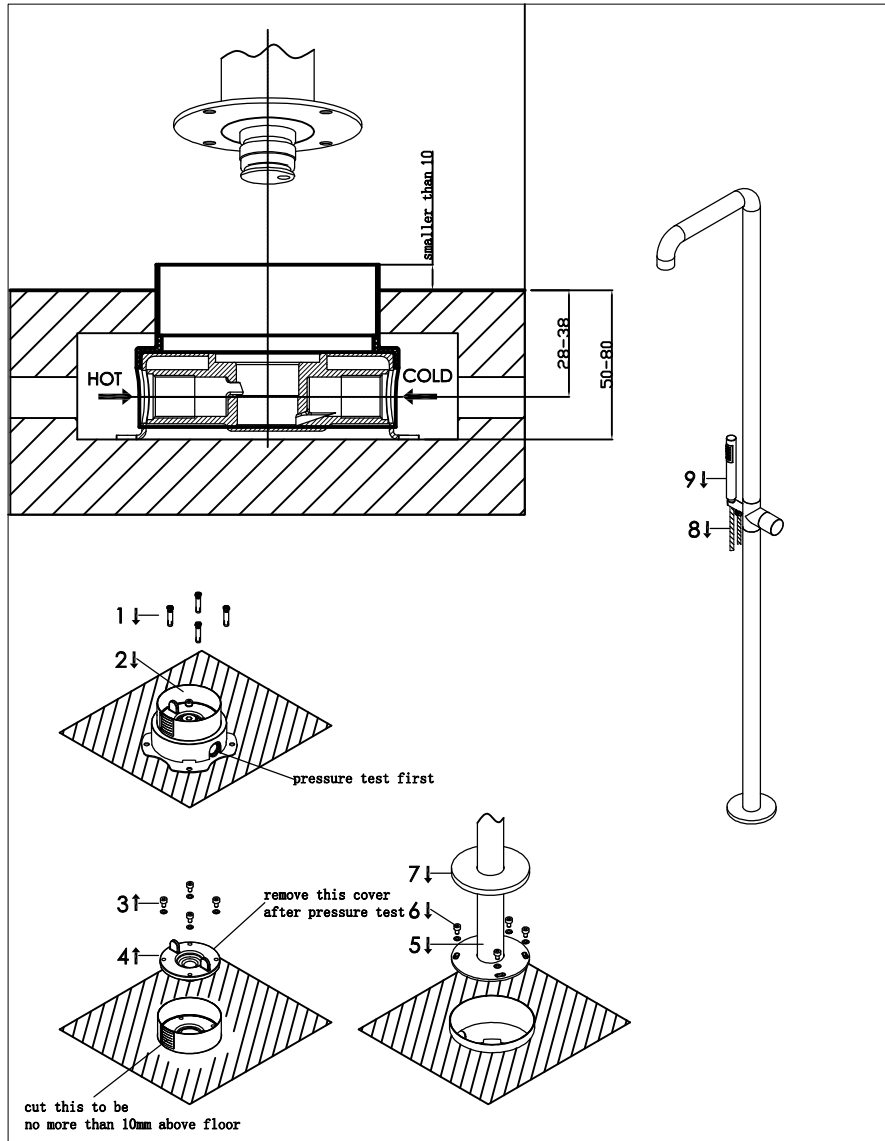

Freestanding shower mixer with progressive cartridge and hand shower

Vrijstaande douche met mengkraan met progressieve cartridge en handdouche

500-6110 brushed/geborsteld, 500-6111 polished/gepolijst

installation

technical diagram