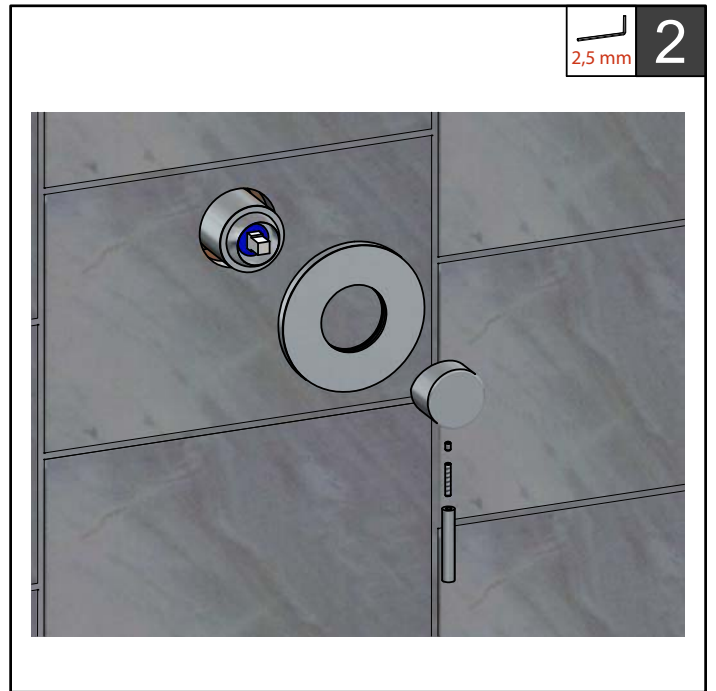

fontealta

in&out steel concept

MR 1

Miscelatore da incasso per doccia
 Concealed shower mixer
 Mitigeur de douche encastré
 Monomando empotrado para duche
 UP-Brausemischer

BEFORE STARTING / AVANT DE COMMENCER / VOR DEM START / PRIMA DI INIZIARE / VOORDAT U BEGINT MET					
P bar	MAX 5 MIN 1	3 1	ON	OFF	15s
T °C	MAX 80	60 45			
CLEANING / NETTOYAGE / REINIGUNG / PULIZIA / REINIGING					
WATER ✓	LIQUID SOAP ✓	MICROFIBER ✓	ROUGH SPONGE ✗	ACID/ABRASIVE DETERGENT ✗	