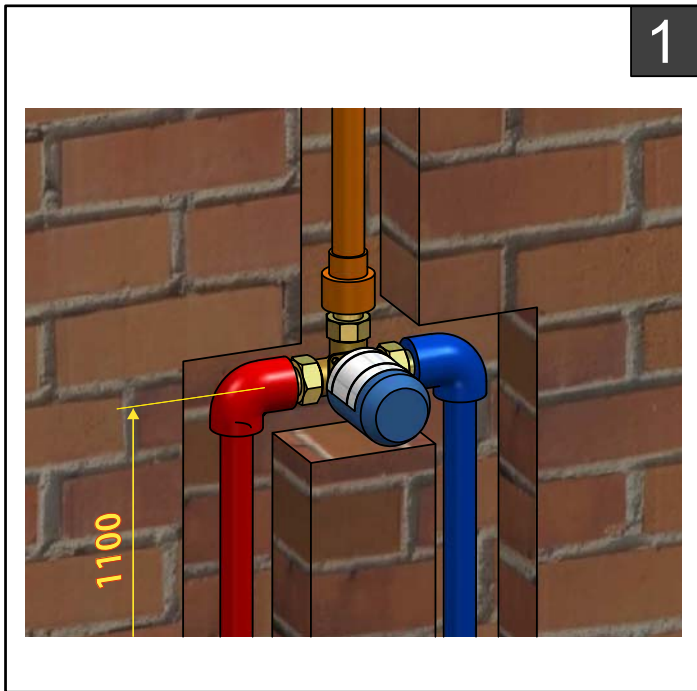

fontealta

in&out steel concept

MR 1

Miscelatore da incasso per doccia
 Concealed shower mixer
 Mitigeur de douche encastré
 Monomando empotrado para duche
 UP-Brausemischer

BEFORE STARTING / AVANT DE COMMENCER / VOR DEM START / PRIMA DI INIZIARE / VOORDAT U BEGINT MET					
P bar	MAX 5 MIN 1	3 1	ON	OFF	15s
T °C	MAX 80	60 45			
CLEANING / NETTOYAGE / REINIGUNG / PULIZIA / REINIGING					
WATER ✓	LIQUID SOAP ✓	MICROFIBER ✓	ROUGH SPONGE ✗	ACID/ABRASIVE DETERGENT ✗	