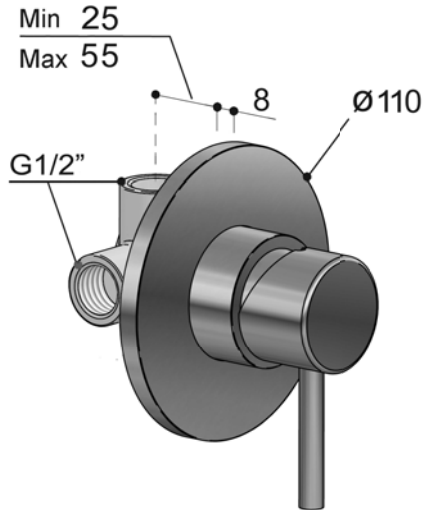

fontealta

in&out steel concept

MR 1

Miscelatore da incasso per doccia
 Concealed shower mixer
 Mitigeur de douche encastré
 Monomando empotrado para duche
 UP-Brausemischer

BEFORE STARTING / AVANT DE COMMENCER / VOR DEM START / PRIMA DI INIZIARE / VOORDAT U BEGINT MET					
P bar	MAX 5 MIN 1	3 1	ON	OFF	15s
T °C	MAX 80	60 45			
CLEANING / NETTOYAGE / REINIGUNG / PULIZIA / REINIGING					
WATER ✓	LIQUID SOAP ✓	MICROFIBER ✓	ROUGH SPONGE ✗	ACID/ABRASIVE DETERGENT ✗	